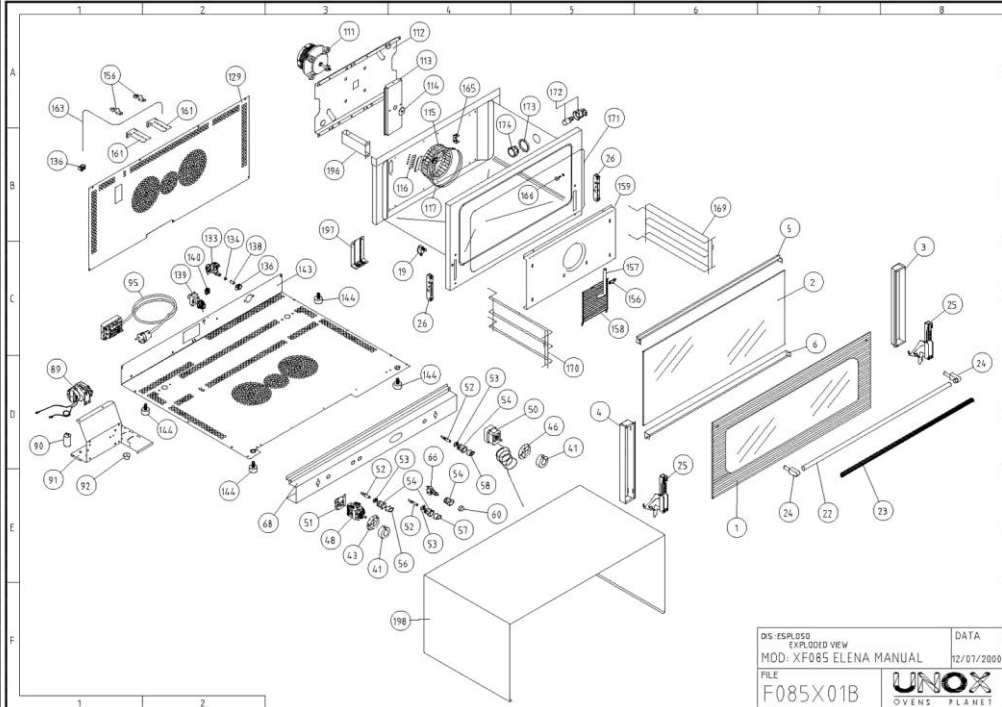

XF085 ELENA MANUAL

EXPLODED VIEW - DISEGNO ESPLOSO

UNOX
OVENS PLANET

LEGENDA		XF085
1	VT090	166 2H070
2	VT091	167 2H469
3	2B111	158 GR812
4	2B112	159 OG017
5	03110	161 K-071
6	03119	163 2H555
19	VE086	165 0H318
22	2-090	168 GR250
23	2H081	170 GR055
24	MG119	171 GN050
26	CR070	172 VE028
26	CR100	173 GN192
41	MN120	174 VE027
43	MND41	196 6F018
46	MND42	196 0H057
46	TM011	197 6H024
		198 2D017
50	TR006	
51	TM012	
52	VE177	
53	VE182	
54	VE181	
56	VE186	
57	VE188	
58	VE184	
60	VE175	
66	VE169	
88	2A0017	
88	VN022	
90	VE221	
91	0-296	
92	PD020	
95	CE119	
111	VN028	
112	0-511	
113	6-022	
114	GN034	
115	VN041	
116	GN224	
117	RS026	
133	EL029	
134	EL022	
138	RC050	
139	TB040	
139	TR260	
140	VN020	
143	2E017	
144	PD031	

DIS-ESPLOSO
EXPLODED VIEW
MOD: XF085 ELENA MANUAL 12/07/2000
FILE
F085X01B

UNOX
OVENS PLANET

12 JUL 2000